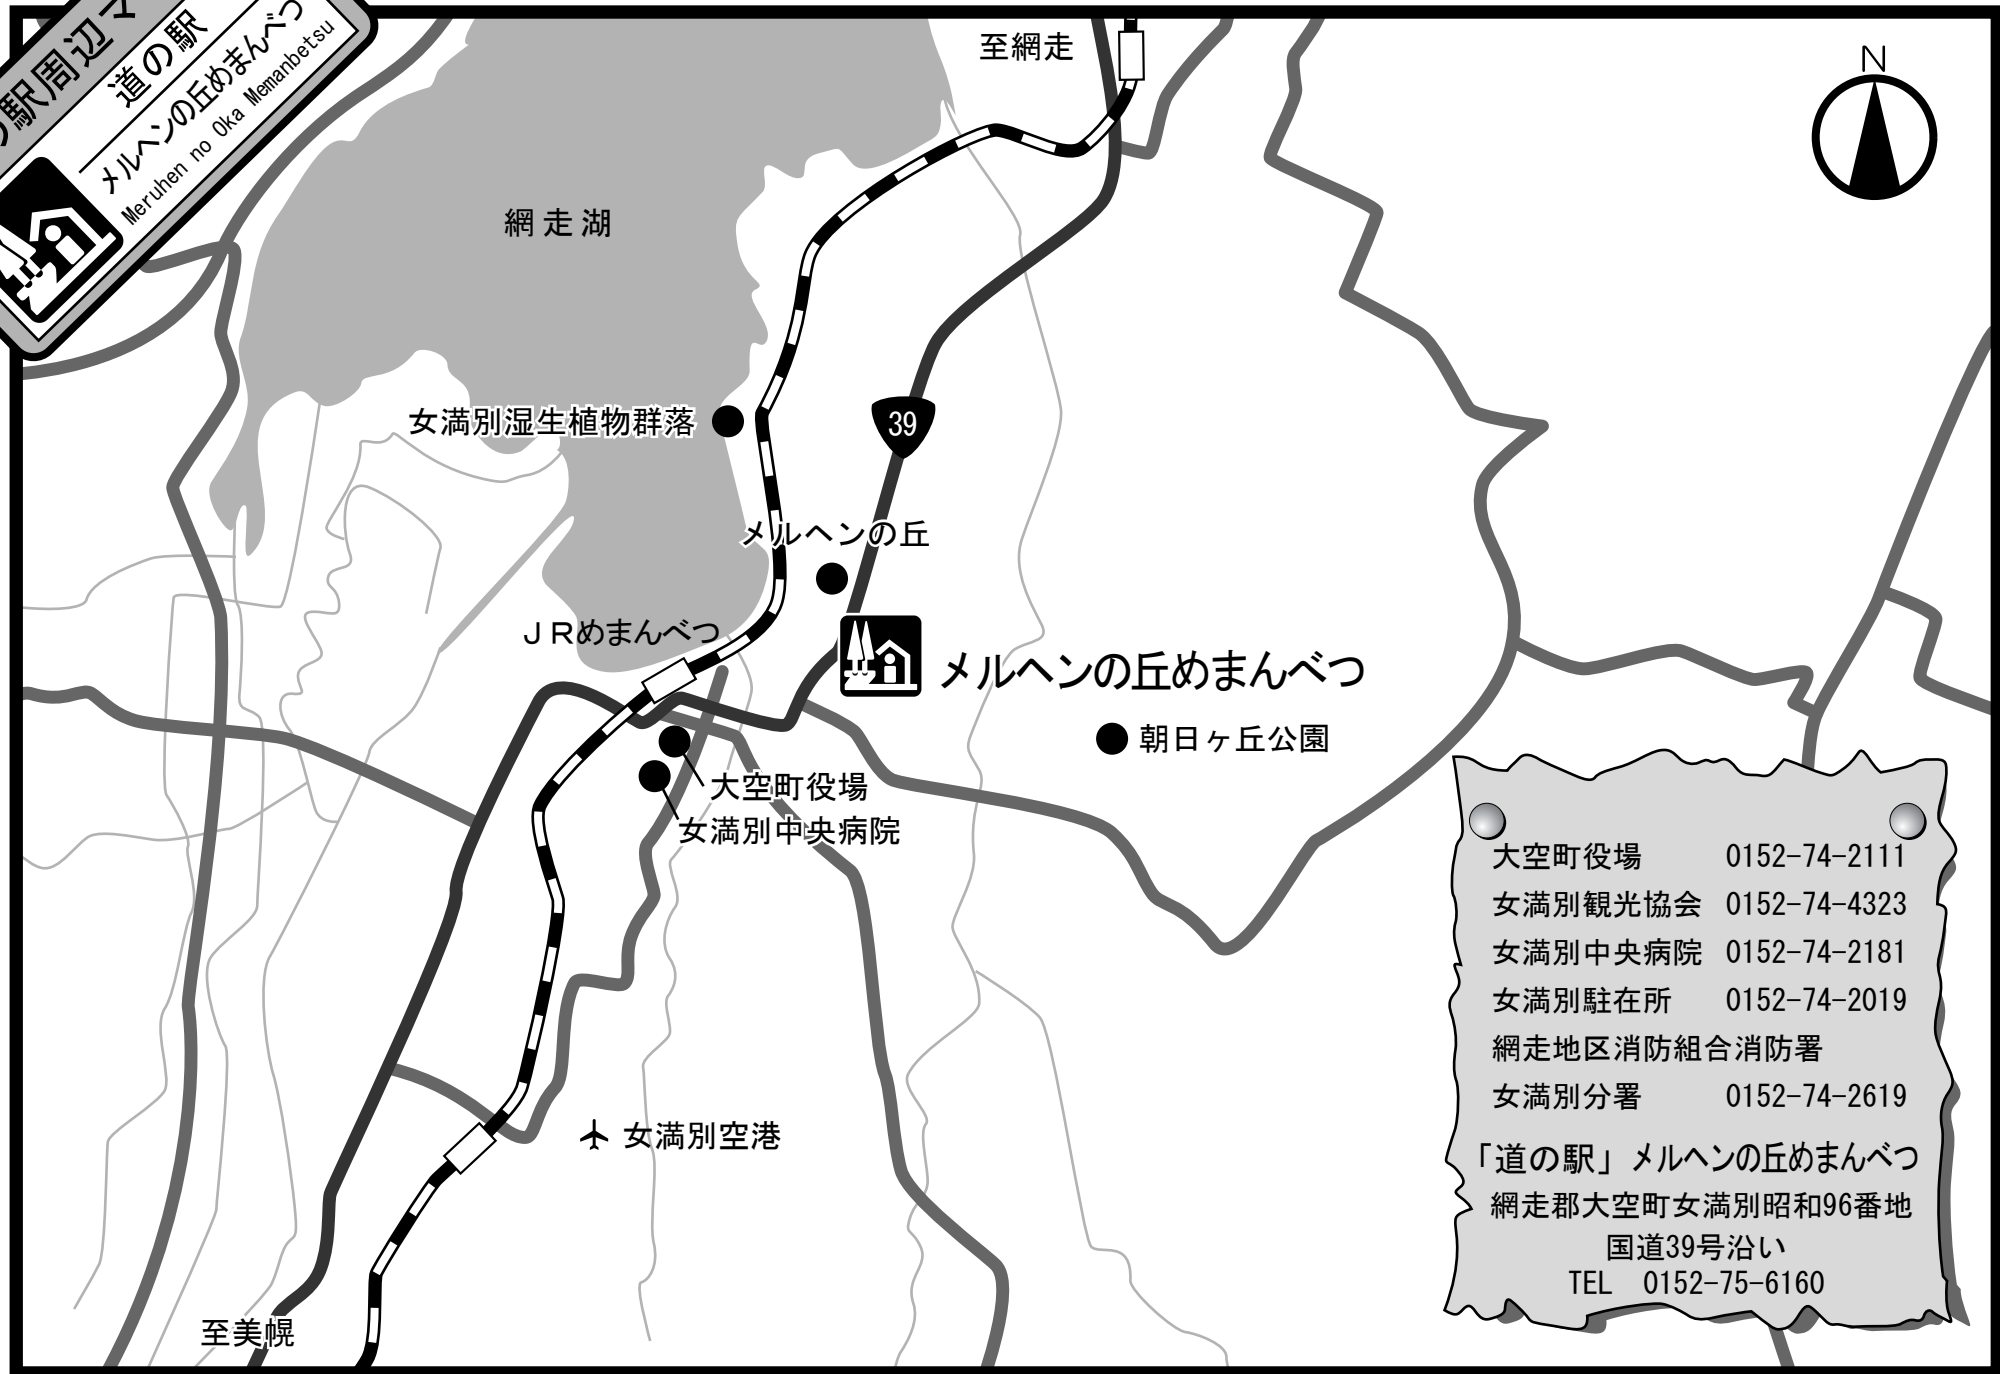

道の駅周辺マップ

道の駅
メルヘンの丘めまんべつ
Meruhen no Oka Memanbetsu

大空町役場 0152-74-2111
女満別観光協会 0152-74-4323
女満別中央病院 0152-74-2181
女満別駐在所 0152-74-2019
網走地区消防組合消防署
女満別分署 0152-74-2619

「道の駅」メルヘンの丘めまんべつ
網走郡大空町女満別昭和96番地
国道39号沿い
TEL 0152-75-6160