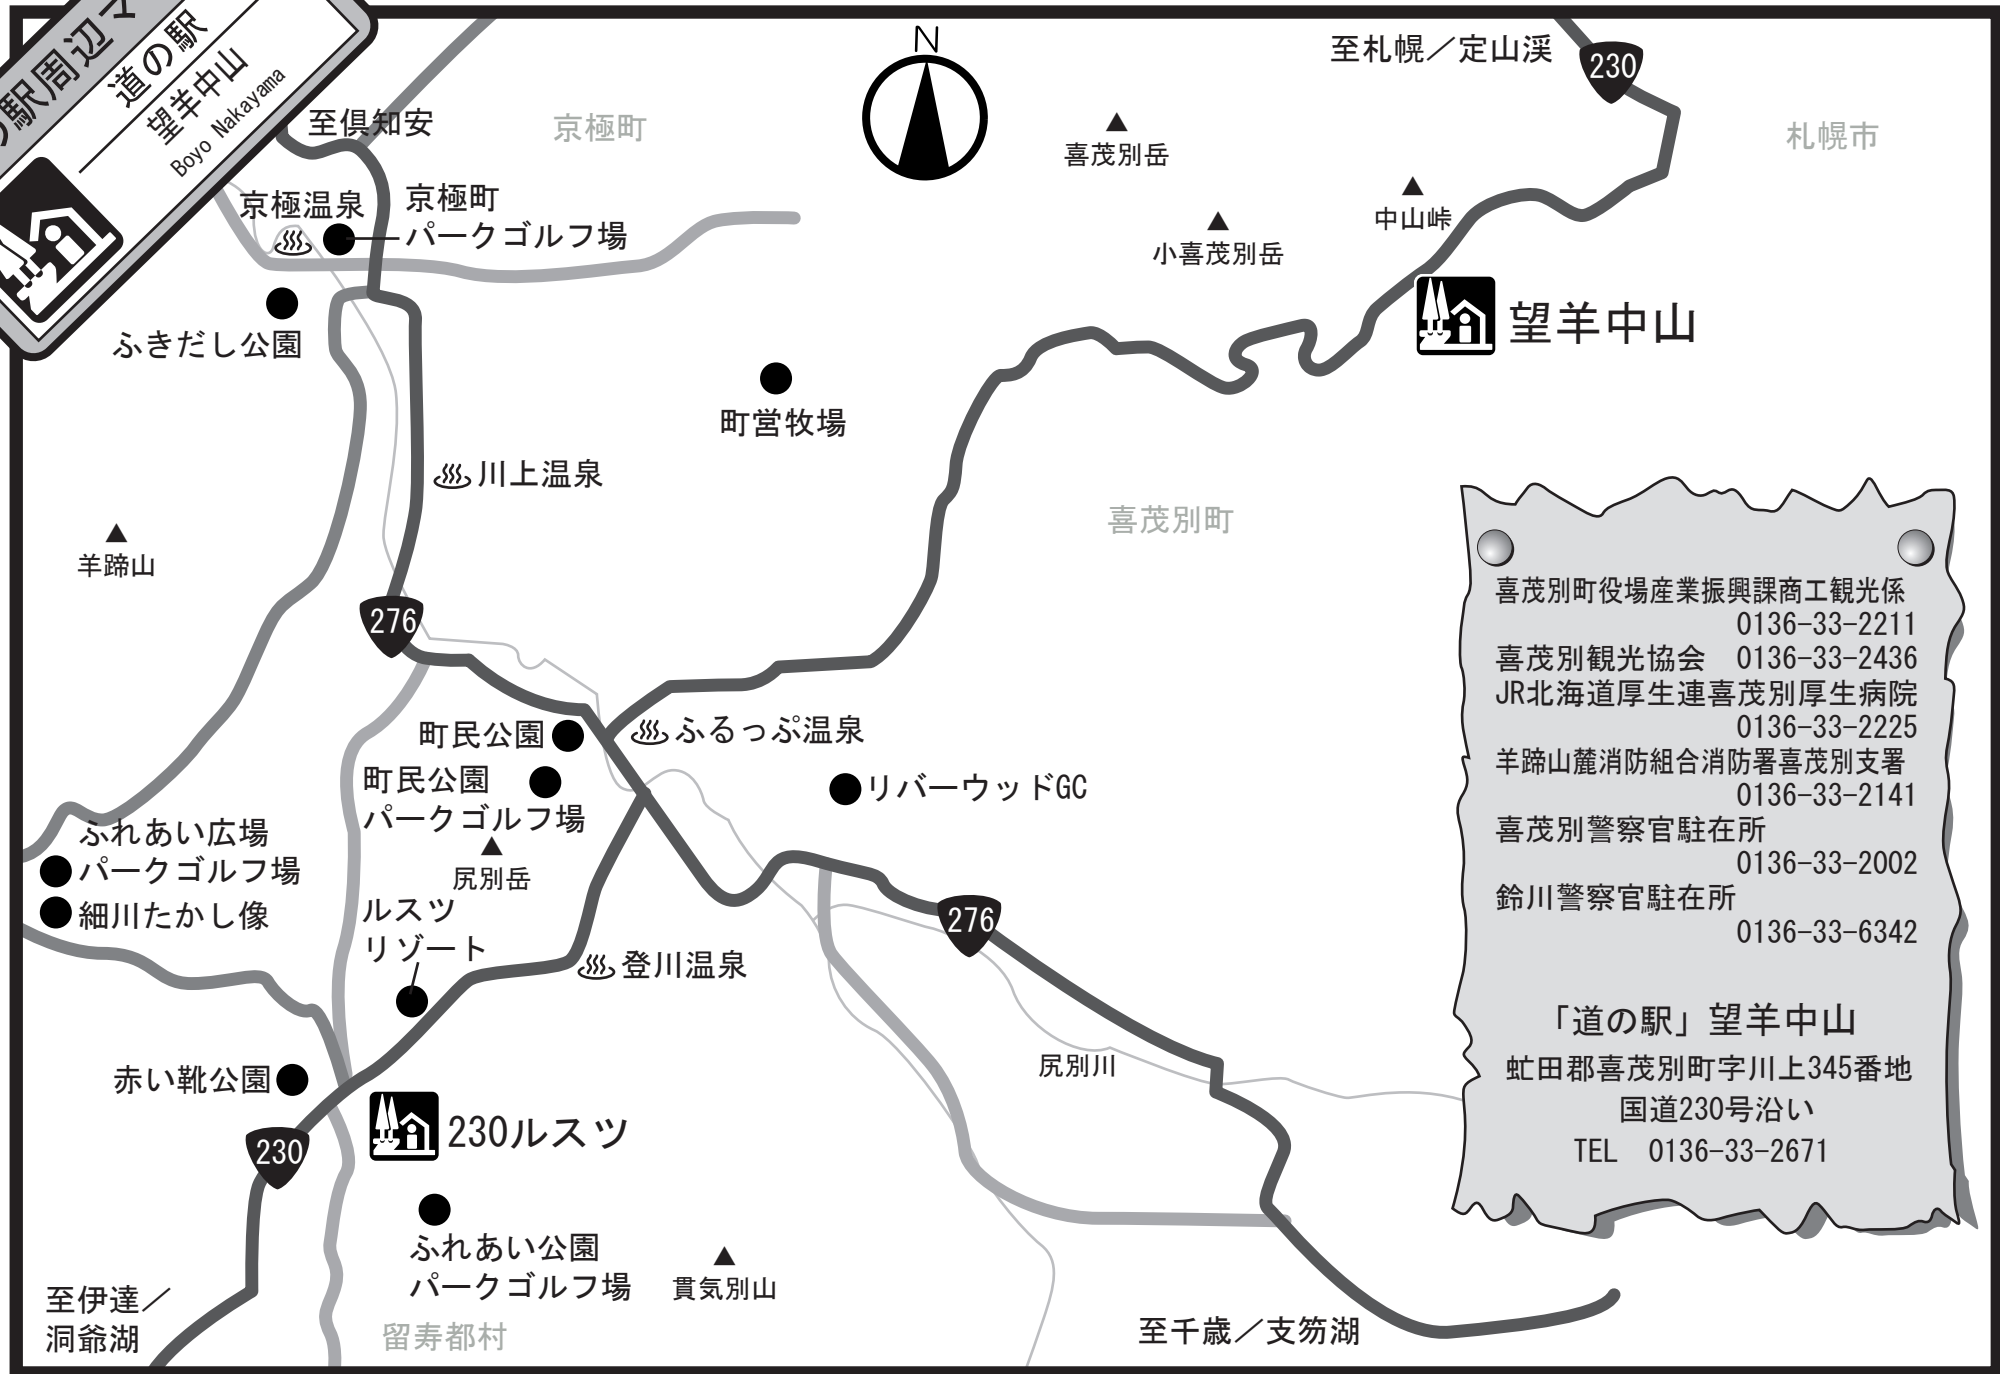

道の駅周辺マップ  
道の駅  
望羊中山  
Boyo Nakayama

喜茂別町役場産業振興課商工観光係  
0136-33-2211

喜茂別観光協会 0136-33-2436

JR北海道厚生連喜茂別厚生病院  
0136-33-2225

羊蹄山麓消防組合消防署喜茂別支署  
0136-33-2141

喜茂別警察官駐在所  
0136-33-2002

鈴川警察官駐在所  
0136-33-6342

「道の駅」望羊中山  
虻田郡喜茂別町字川上345番地  
国道230号沿い  
TEL 0136-33-2671