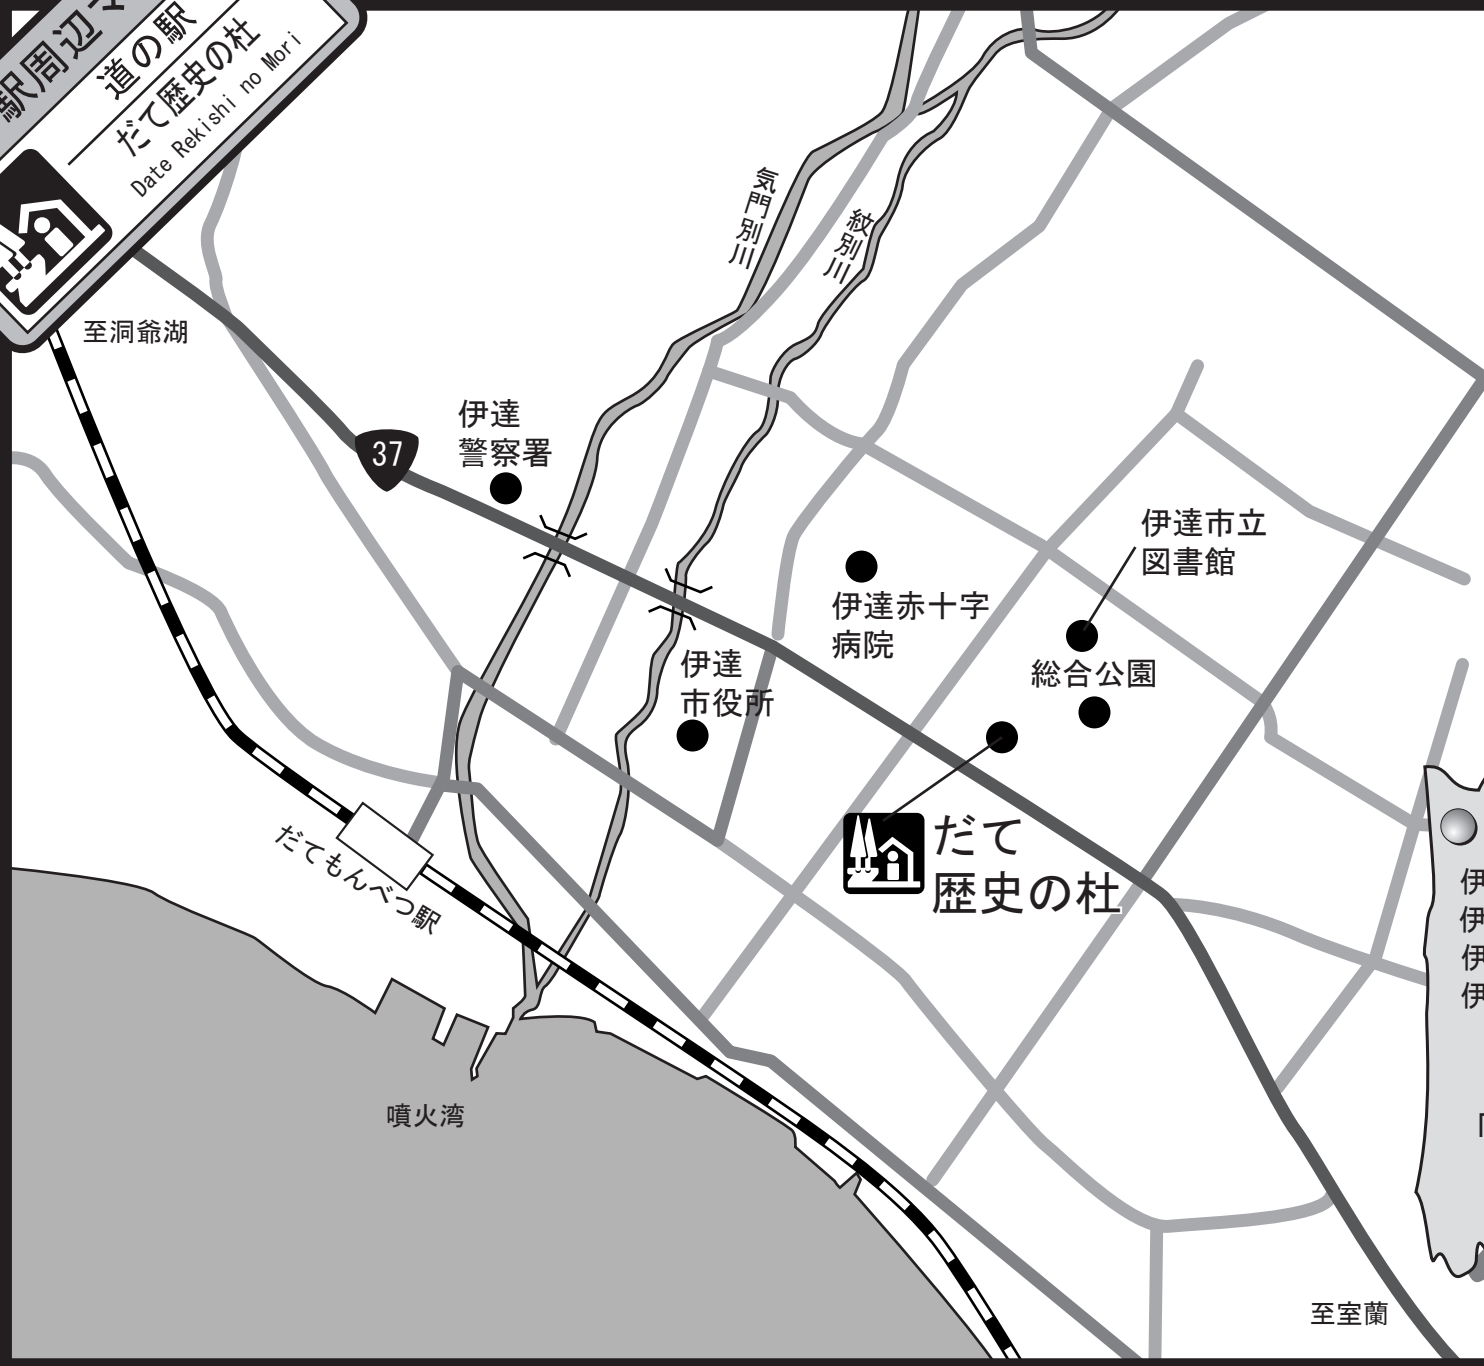

道の駅周辺マップ
道の駅
だて歴史の杜
Date Rekishhi no Mori

伊達市役所 0142-23-3331
伊達赤十字病院 0142-23-2211
伊達警察署 0142-22-0110
伊達市消防本部・署 総務課
0142-23-2119

「道の駅」だて歴史の杜
伊達市梅本町57番地1
国道37号沿い
TEL 0142-25-5567

だて
歴史の杜