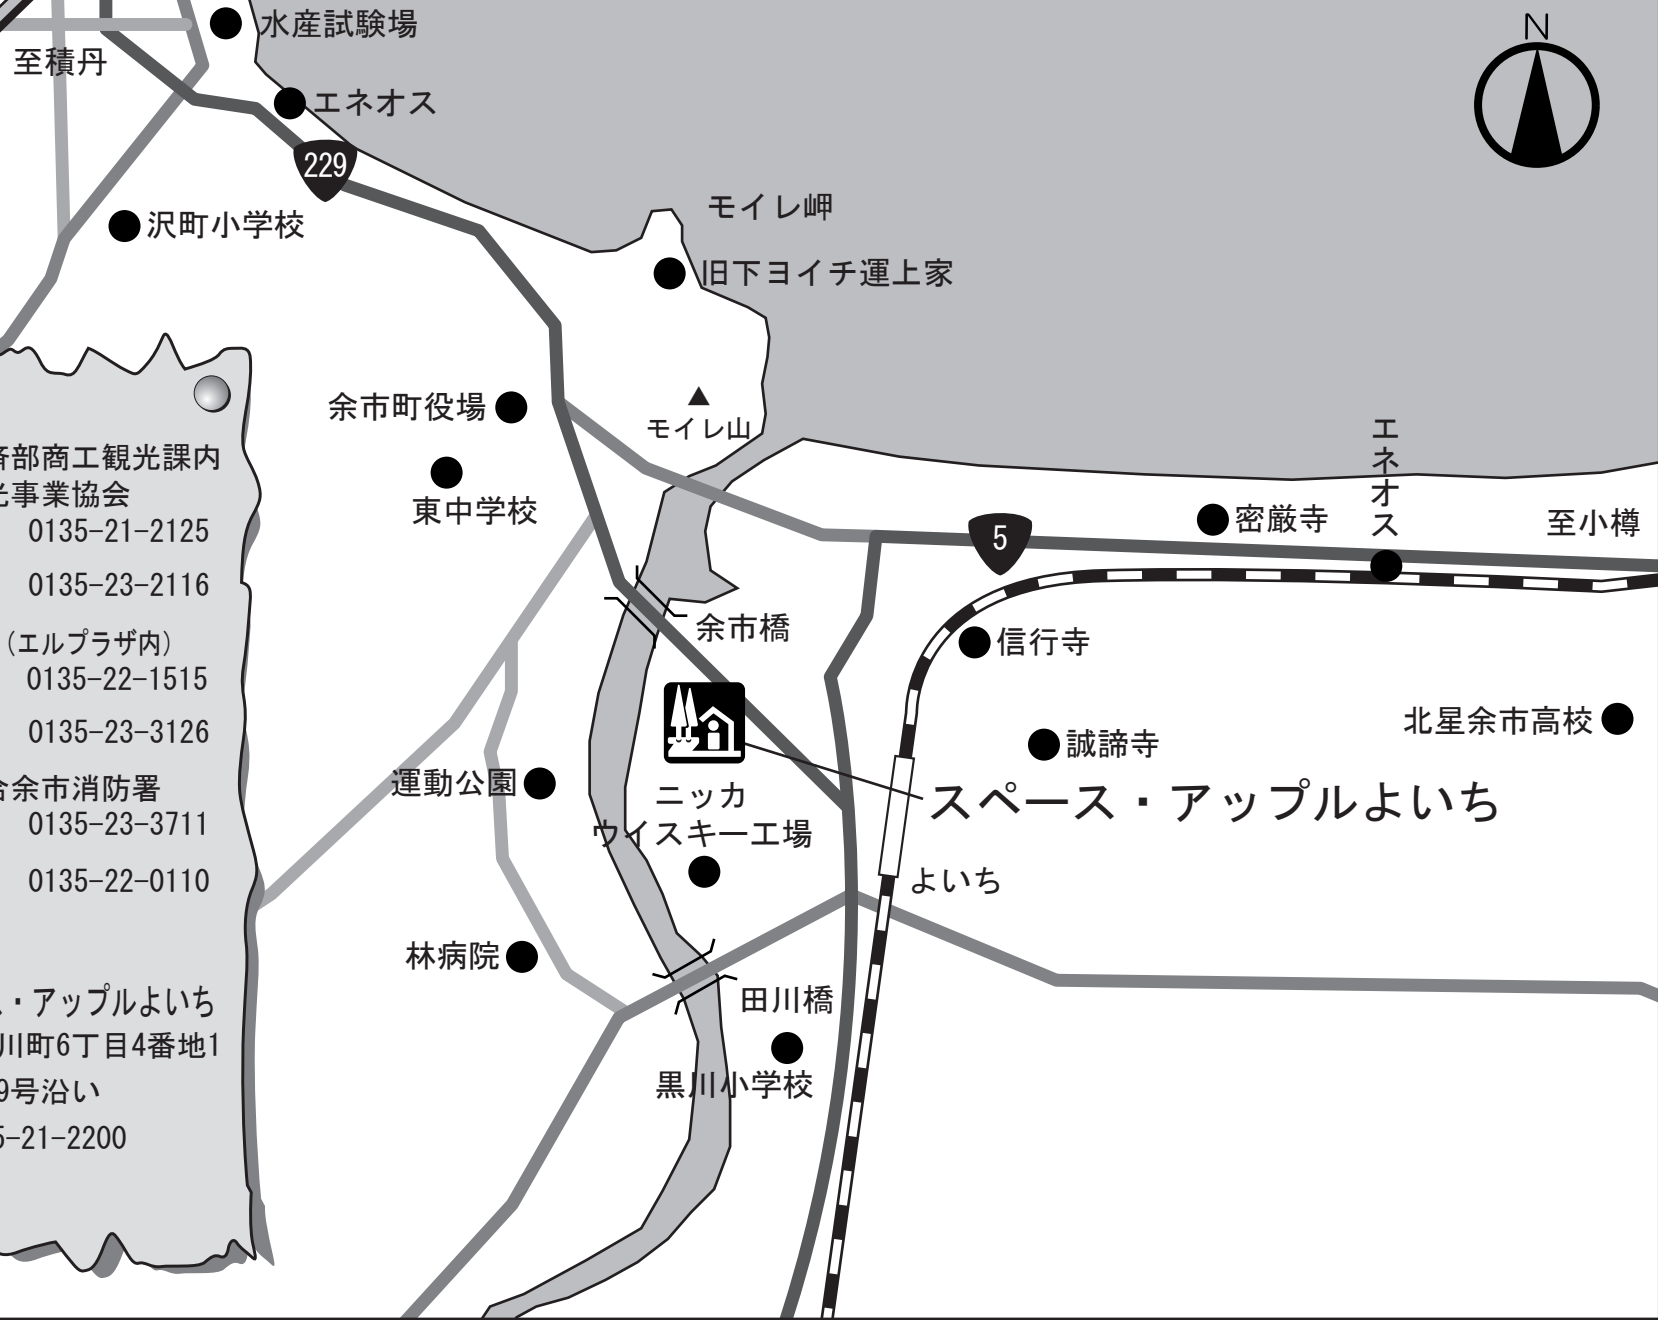

道の駅周辺マップ

道の駅  
スペース・アップルよいち  
Space Apple Yoichi

余市町役場経済部商工観光課内  
余市町季節観光事業協会  
0135-21-2125

余市観光協会 0135-23-2116

北後志観光案内所 (エルプラザ内)  
0135-23-4400 0135-22-1515

余市協会病院 0135-23-3126

北後志消防組合余市消防署  
0135-23-3711

余市警察署 0135-22-0110

「道の駅」スペース・アップルよいち  
余市郡余市町黒川町6丁目4番地1  
国道229号沿い  
TEL 0135-21-2200

至積丹  
● 水産試験場  
● エネオス  
● 沢町小学校

モイレ岬  
● 旧下ヨイチ運上家

● 円山公園

● 余市町役場  
● 東中学校

▲ モイレ山

エネオス

● 密厳寺

至小樽

5

● 信行寺

余市橋

● 北星余市高校

● 誠諦寺

スペース・アップルよいち

● 運動公園

● ニッカ  
ウイスキー工場

よいち

● 林病院

田川橋

● 黒川小学校