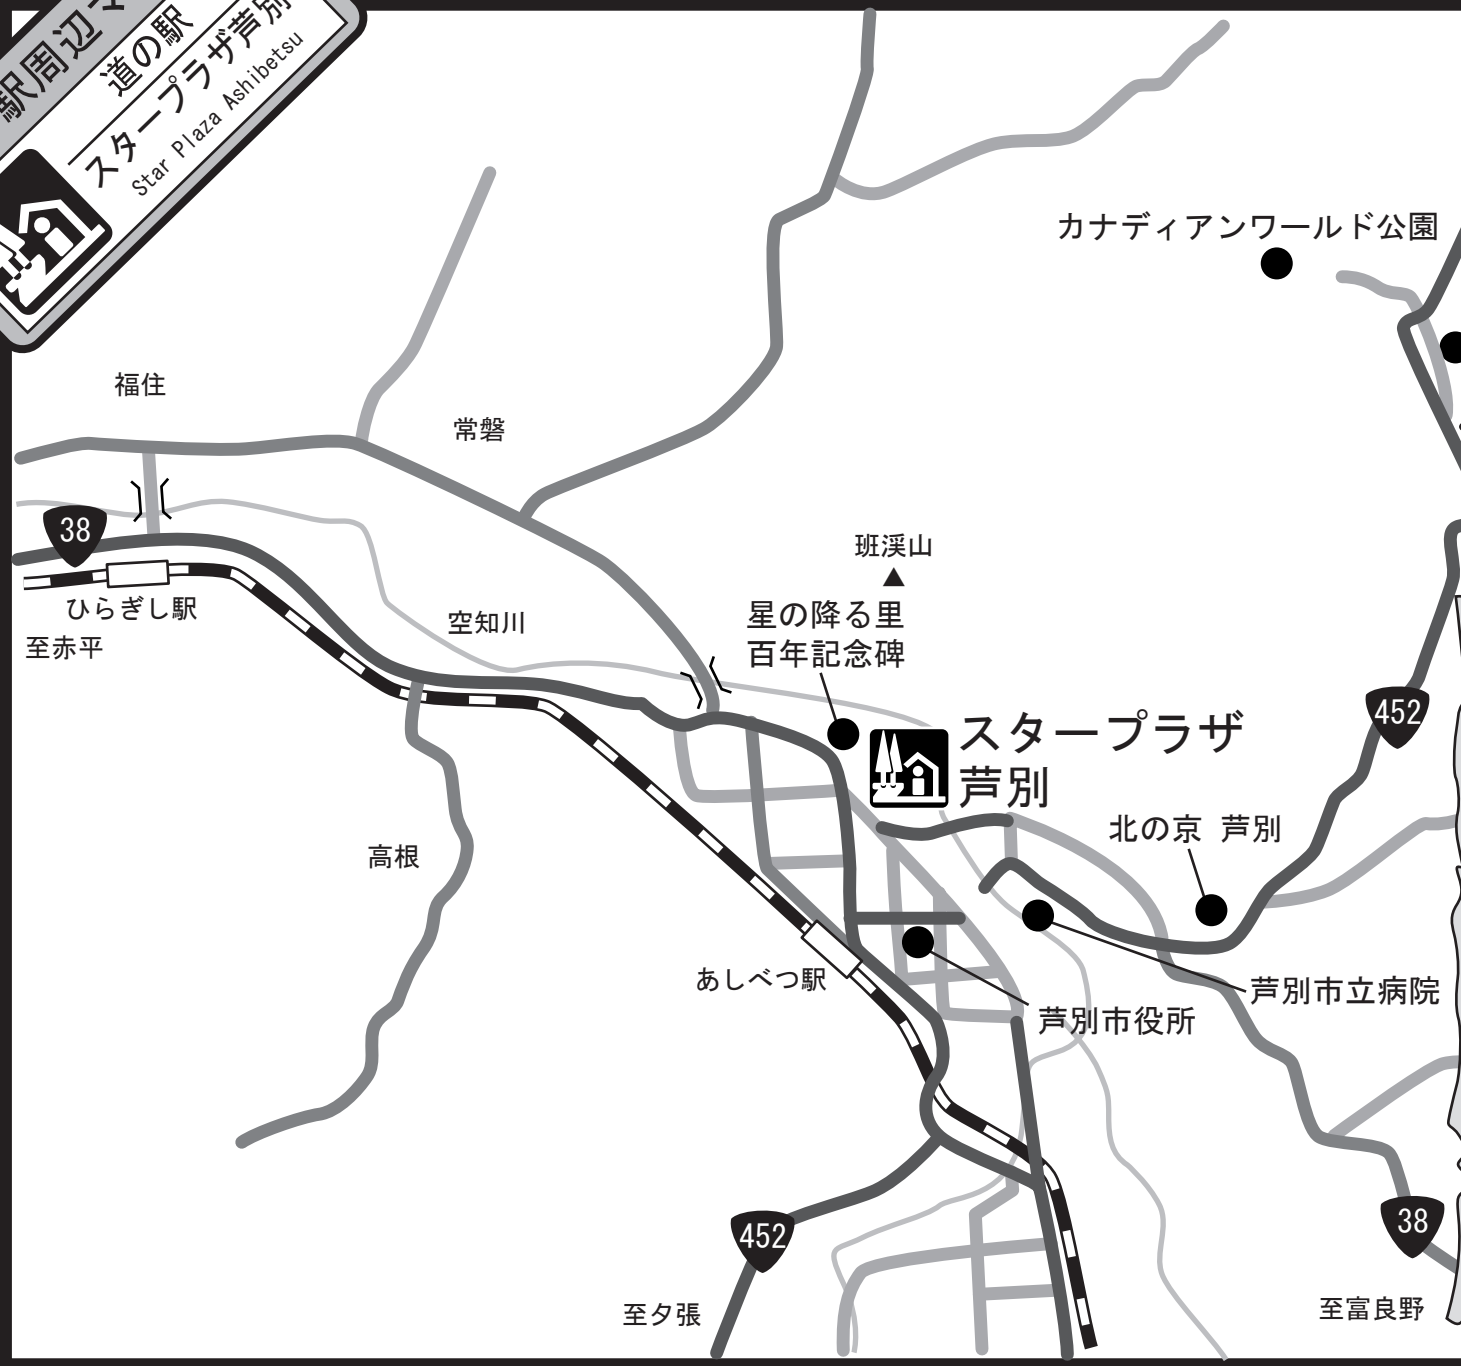

道の駅周辺マップ

道の駅

スタープラザ芦別
Star Plaza Ashibetsu

芦別市役所商工振興課観光係
0124-22-2111

芦別市観光協会
0124-22-2424

芦別市立病院
0124-22-2701

芦別市消防署
0124-22-3106

芦別警察署
0124-22-0110

芦別駅前交番
0124-22-2044

上芦別警察官駐在所
0124-22-4328

「道の駅」スタープラザ芦別
芦別市北4条東1丁目1番地
国道38号沿い
TEL 0124-23-1437