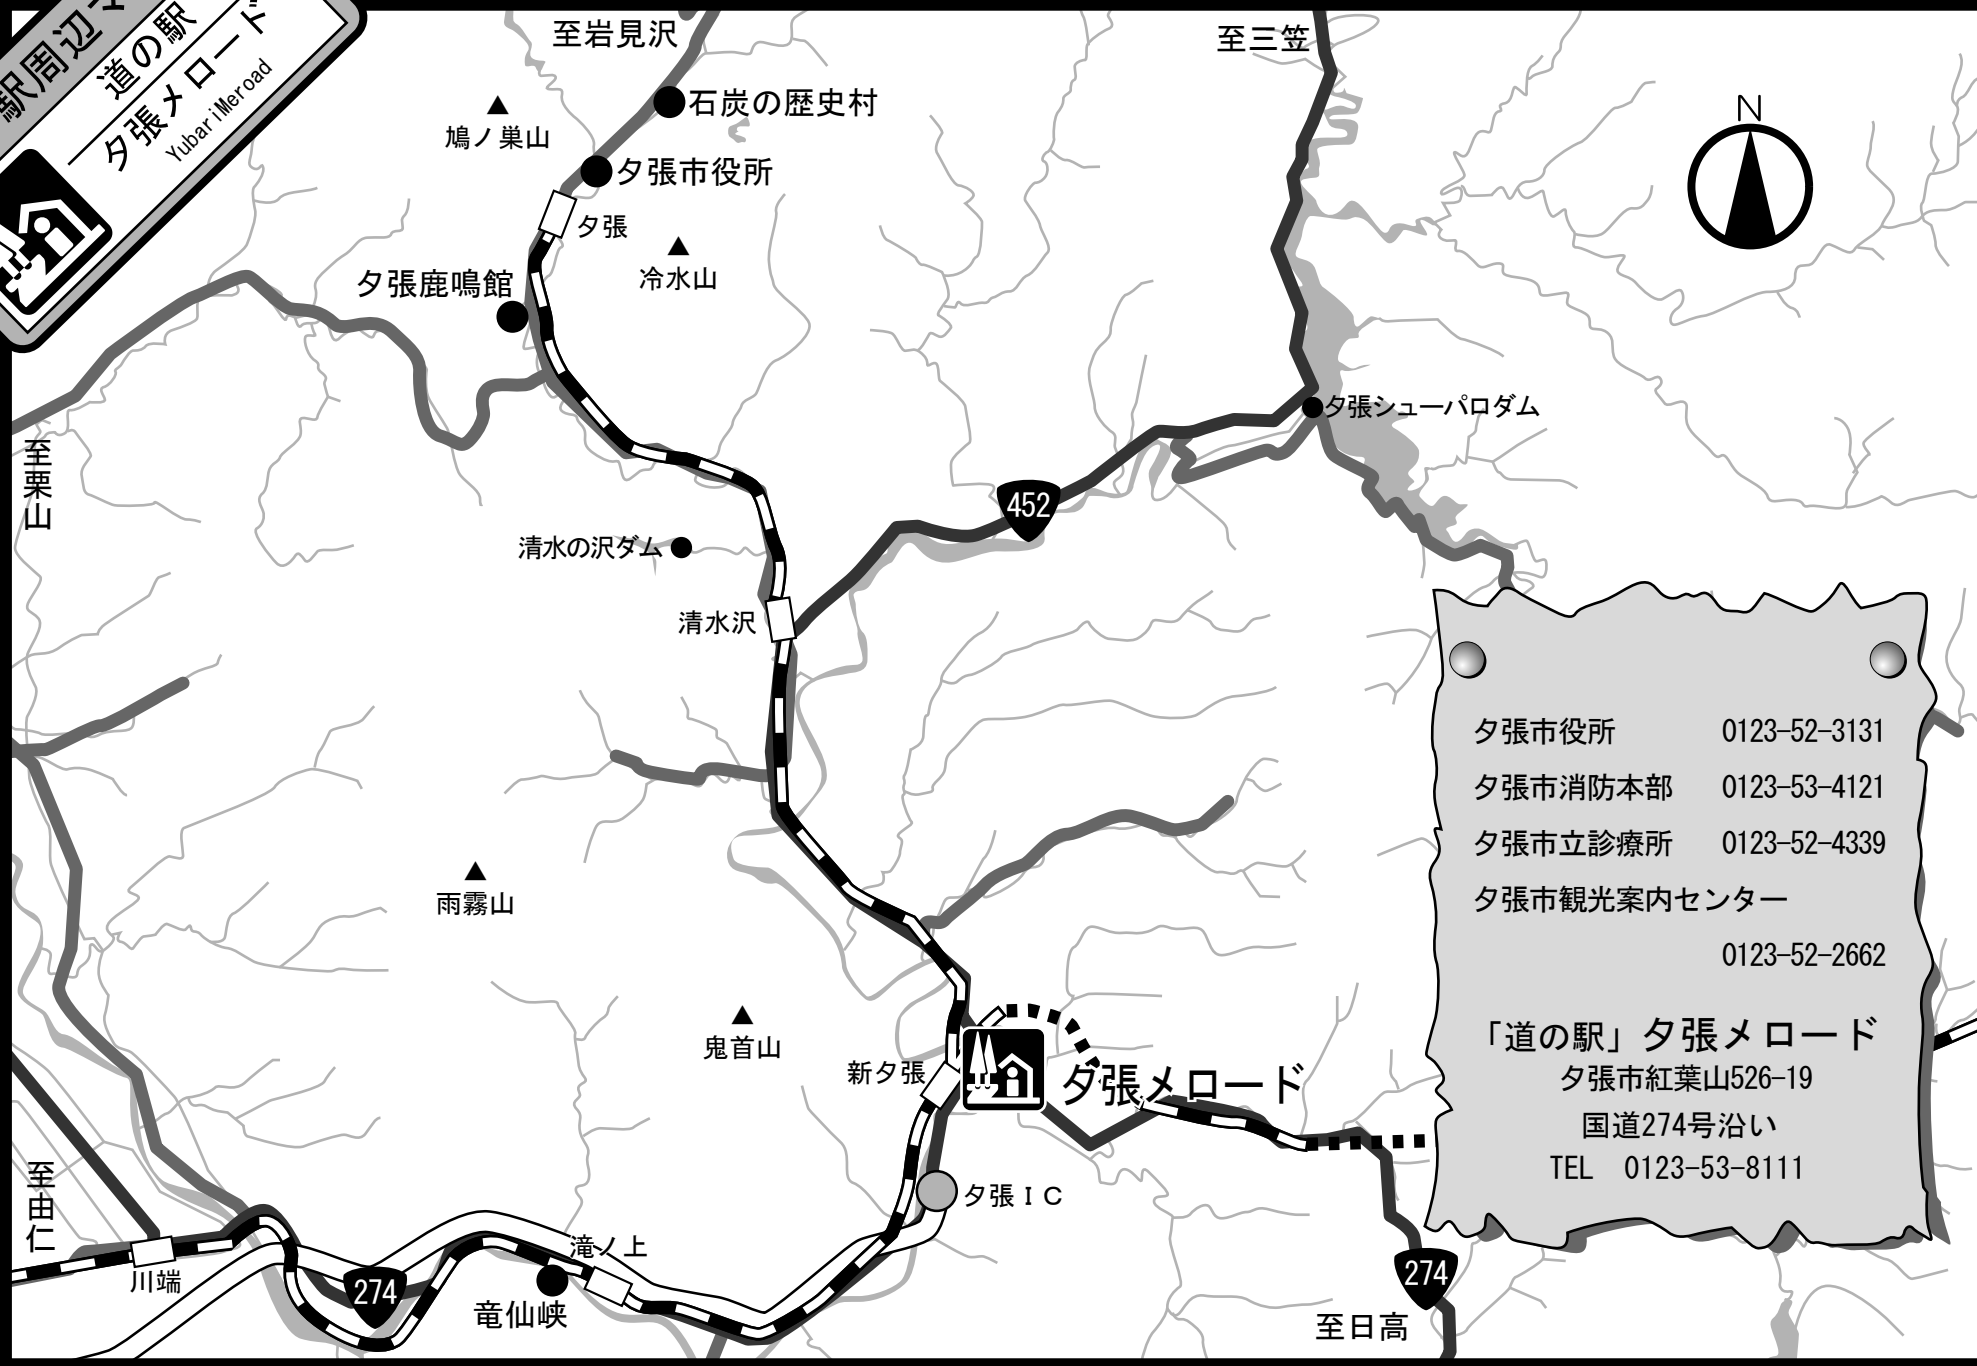

道の駅周辺マップ
道の駅
夕張メロロード
Yubari Mer Road

夕張市役所	0123-52-3131
夕張市消防本部	0123-53-4121
夕張市立診療所	0123-52-4339
夕張市観光案内センター	0123-52-2662

「道の駅」夕張メロロード
夕張市紅葉山526-19
国道274号沿い
TEL 0123-53-8111