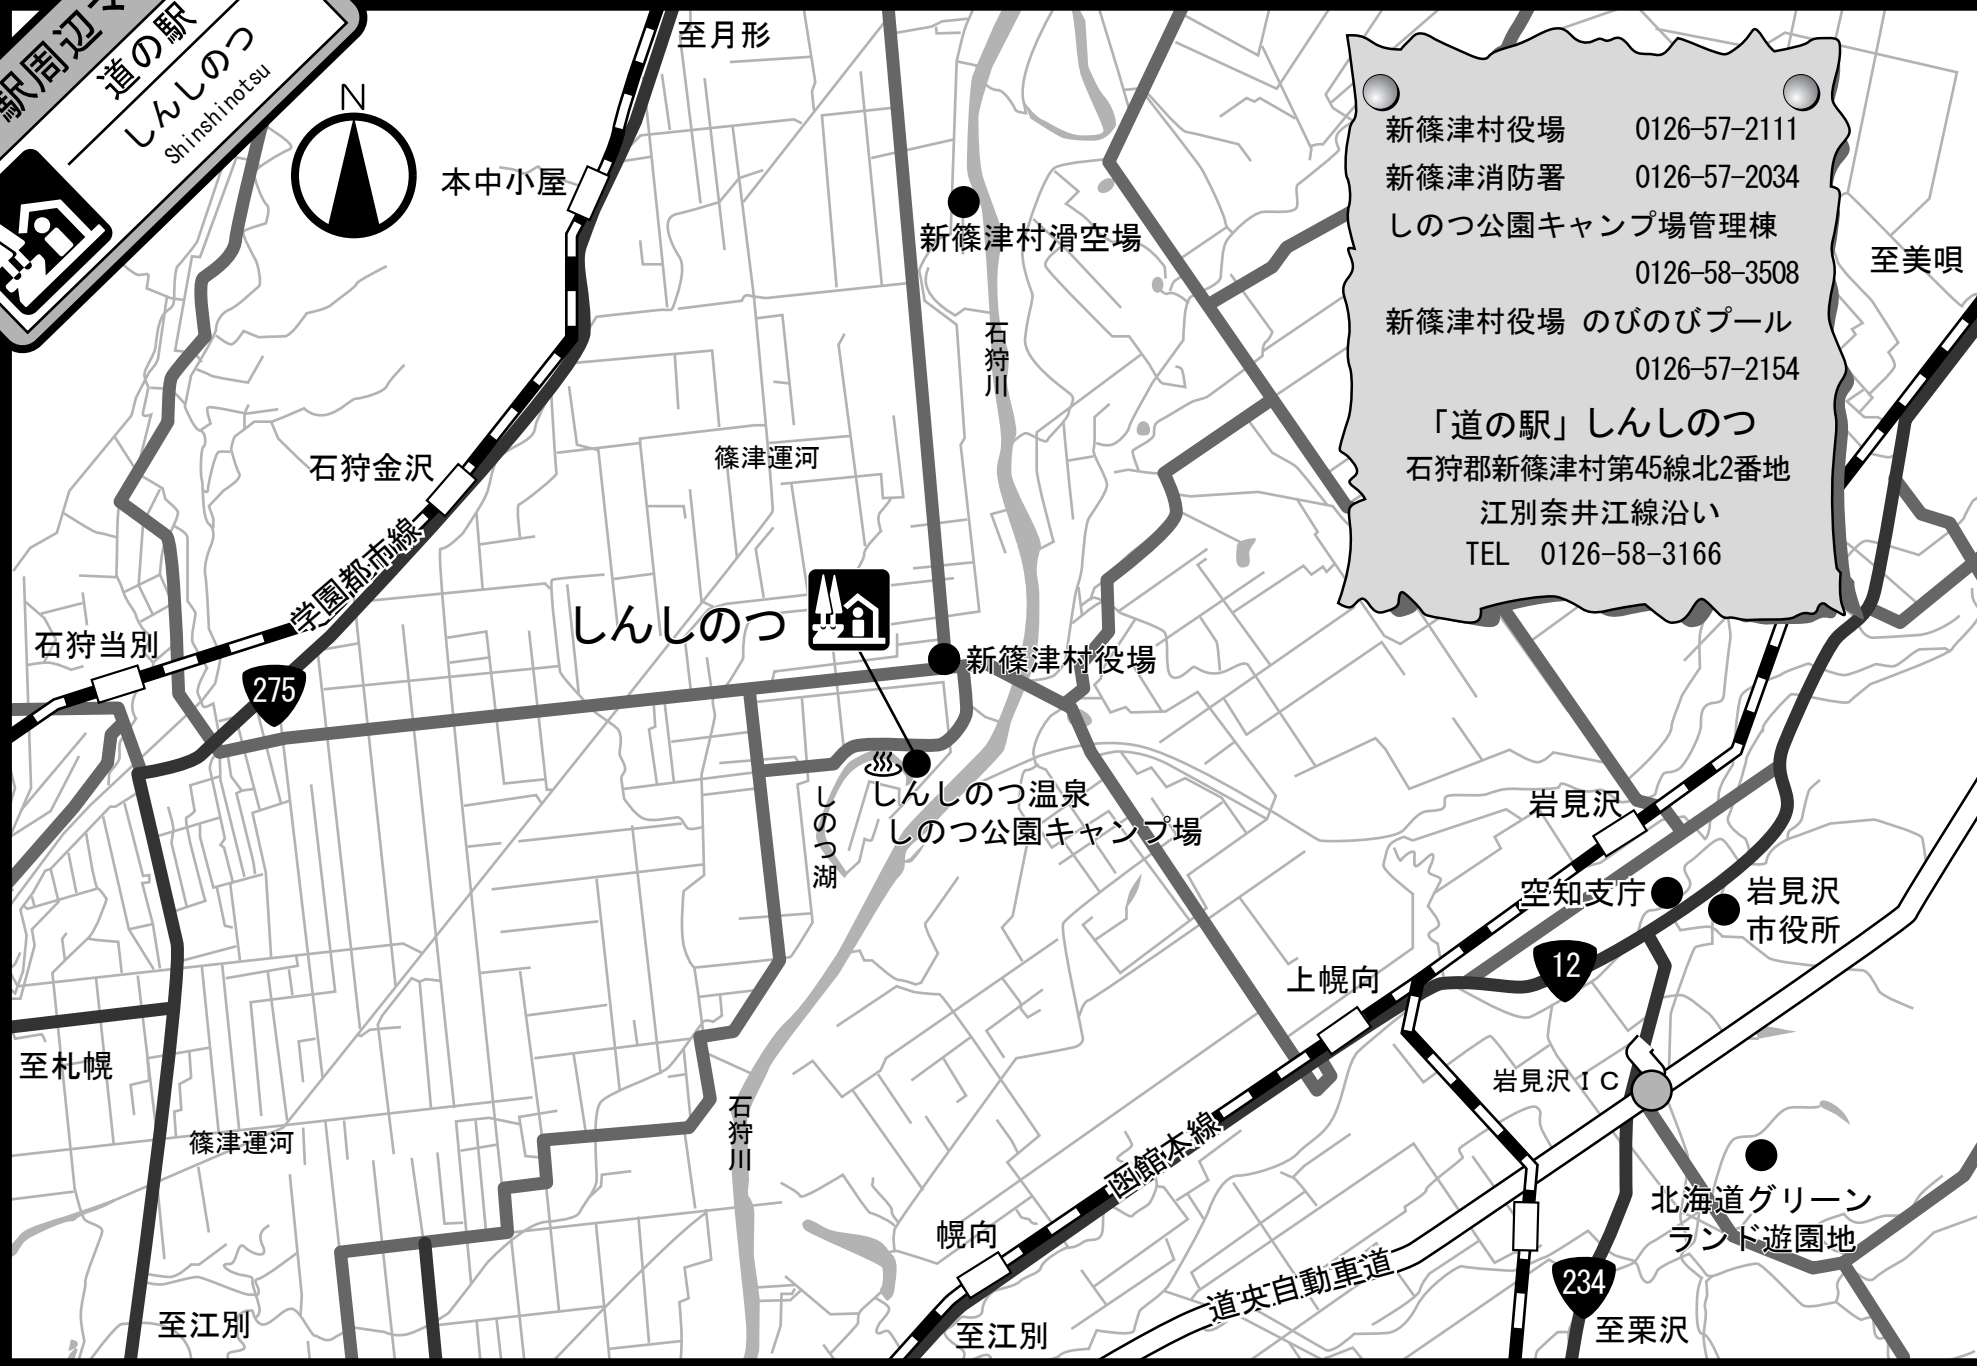

道の駅周辺マップ  
道の駅  
しんしのつ  
Shinshinotsu

新篠津村役場 0126-57-2111  
新篠津消防署 0126-57-2034  
しのつ公園キャンプ場管理棟 0126-58-3508  
新篠津村役場 のびのびプール 0126-57-2154

「道の駅」しんしのつ  
石狩郡新篠津村第45線北2番地  
江別奈井江線沿い  
TEL 0126-58-3166

至美唄

岩見沢

新篠津村滑空場

石狩川

篠津運河

石狩金沢

しんしのつ

新篠津村役場

しんしのつ温泉

しのつ公園キャンプ場

しんしのつ湖

石狩当別

275

学園都市線

至札幌

篠津運河

石狩川

幌向

至江別

函館本線

道央自動車道

至江別