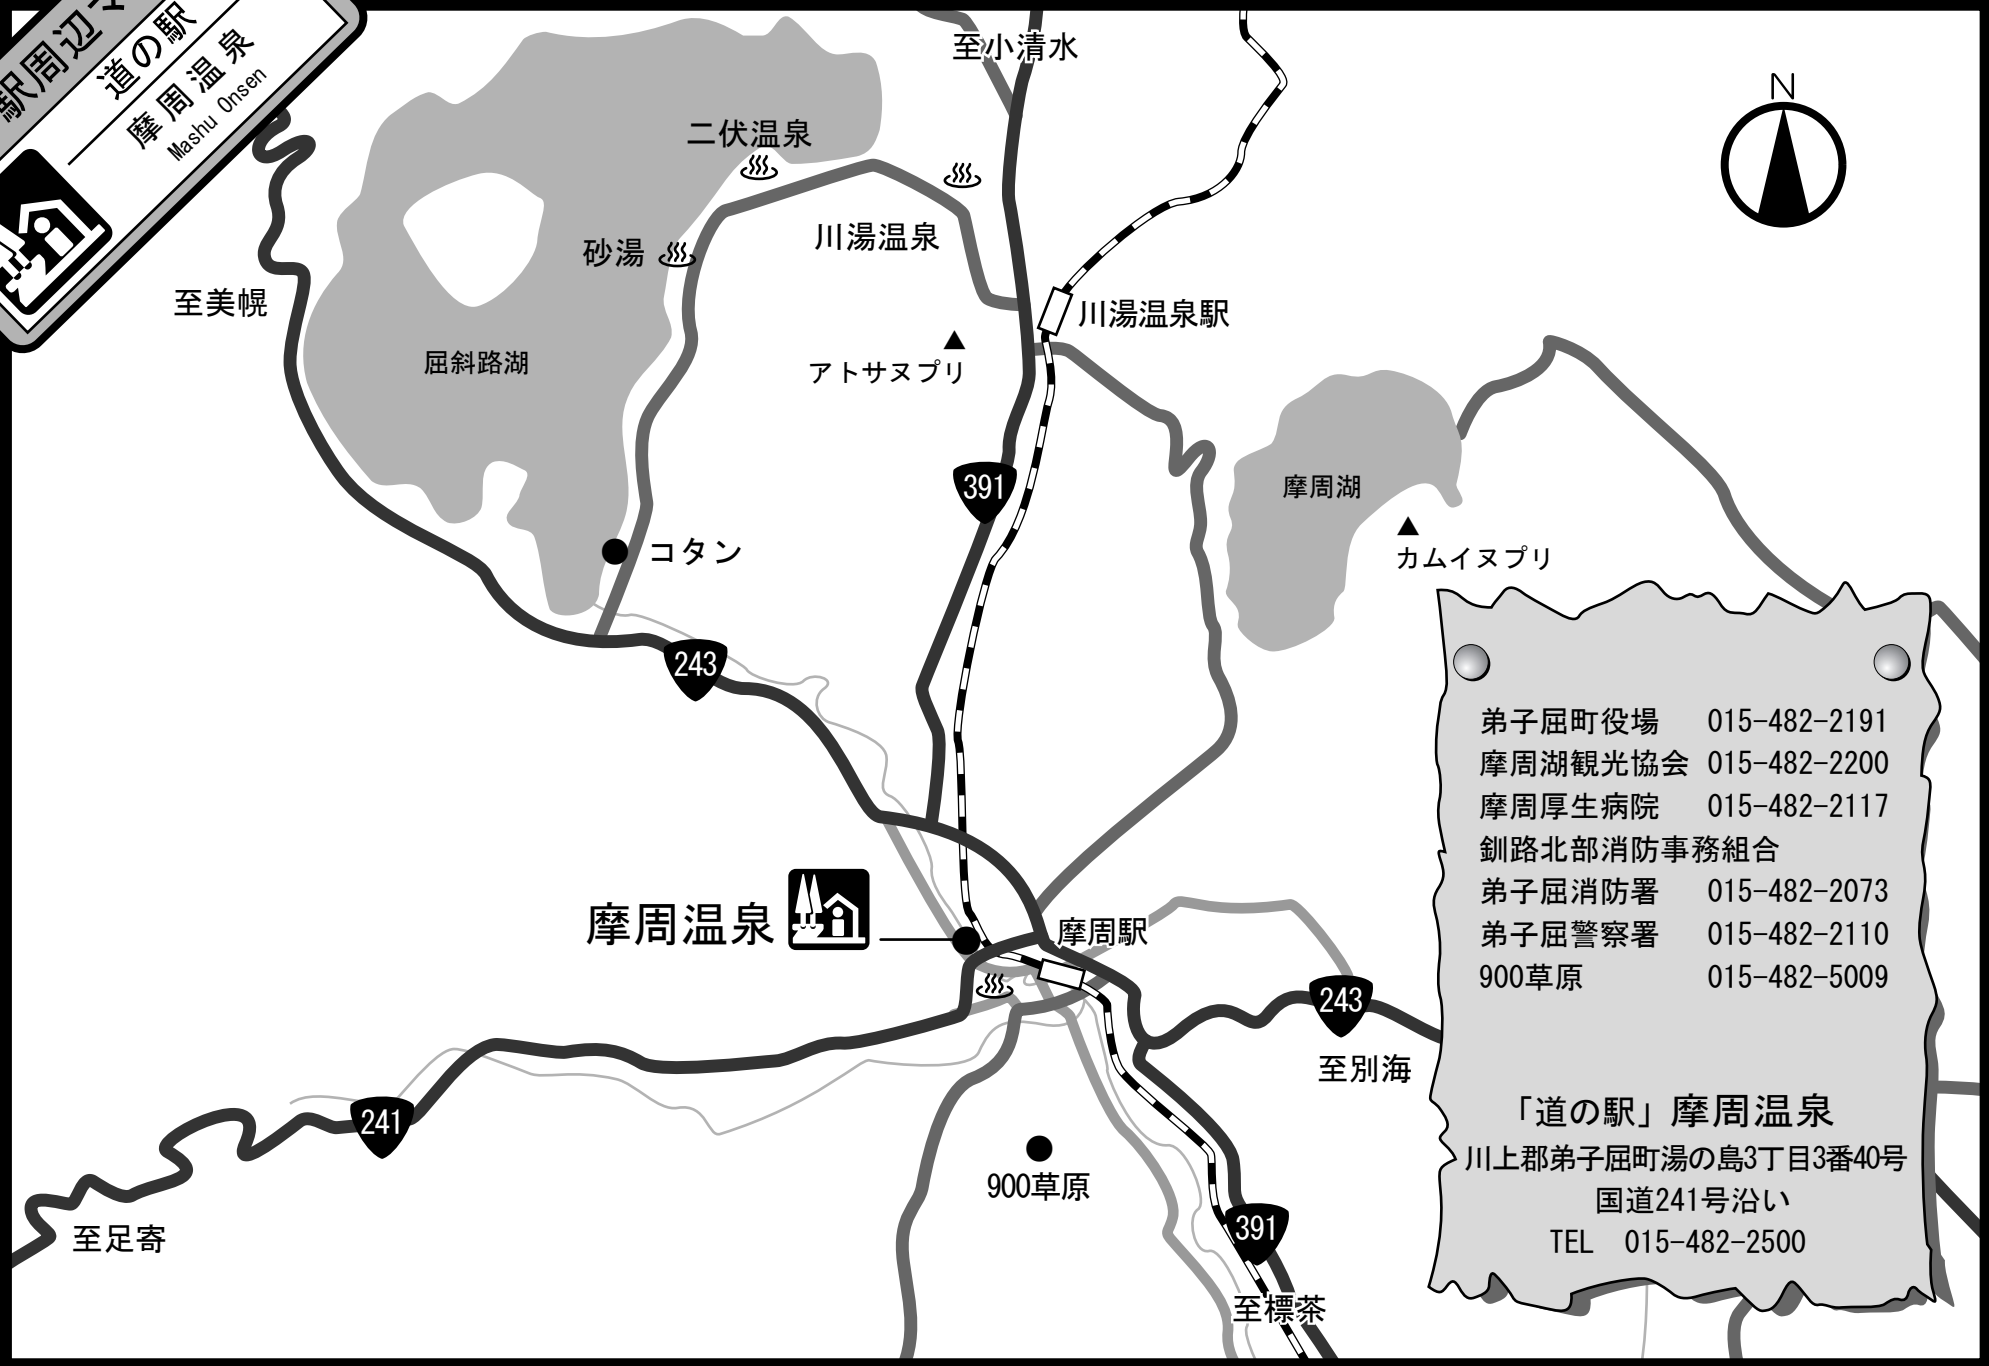

道の駅周辺マップ
道の駅
摩周温泉
Mashu Onsen

弟子屈町役場	015-482-2191
摩周湖観光協会	015-482-2200
摩周厚生病院	015-482-2117
釧路北部消防事務組合	
弟子屈消防署	015-482-2073
弟子屈警察署	015-482-2110
900草原	015-482-5009

「道の駅」摩周温泉
川上郡弟子屈町湯の島3丁目3番40号
国道241号沿い
TEL 015-482-2500