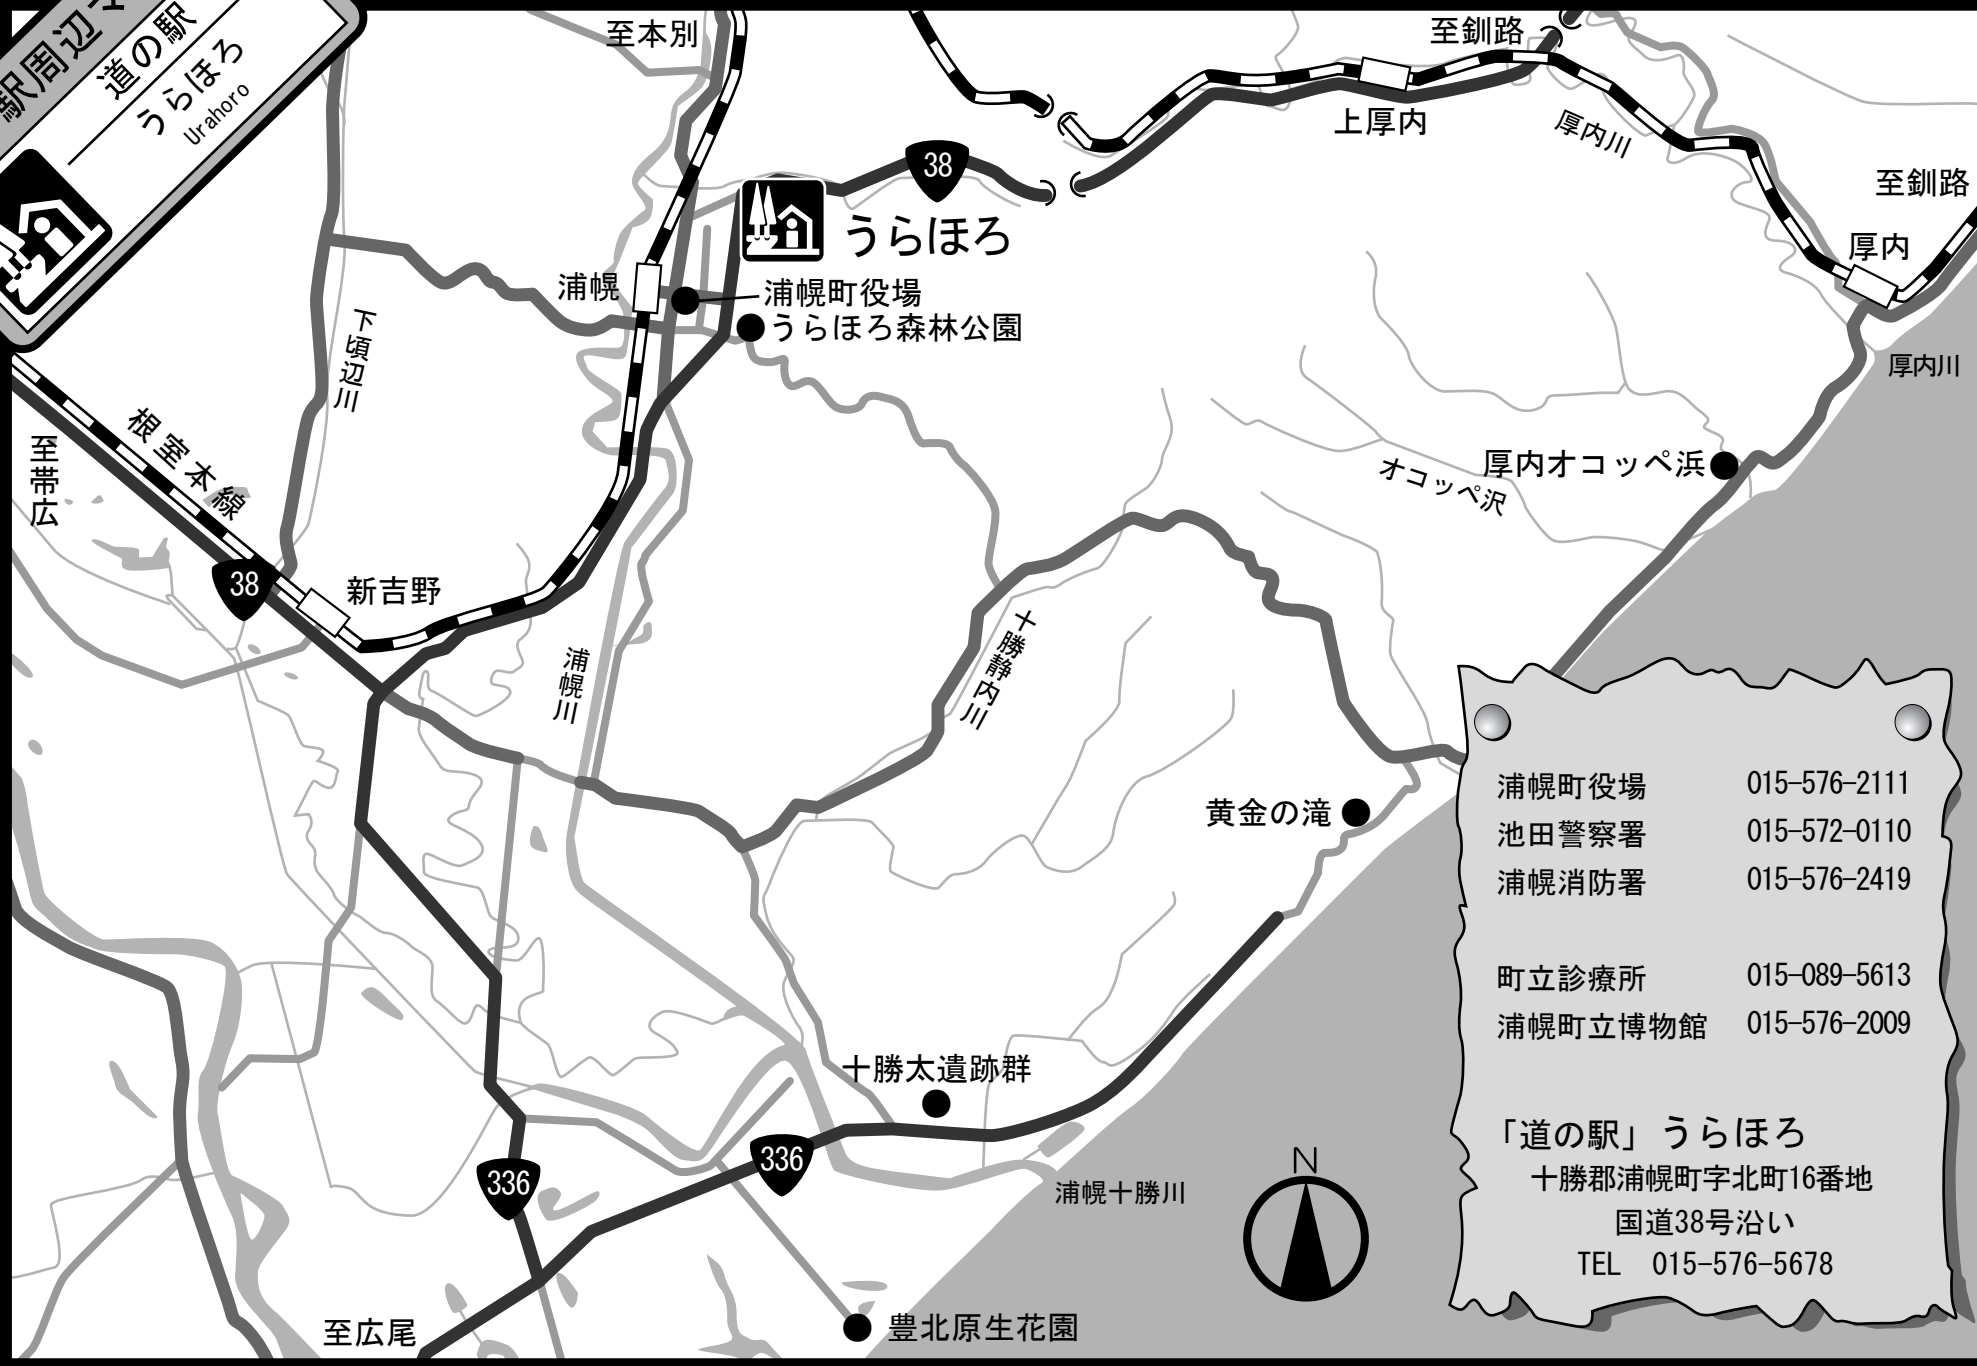

道の駅周辺マップ
道の駅
うらほろ
Uraboro

浦幌町役場	015-576-2111
池田警察署	015-572-0110
浦幌消防署	015-576-2419
町立診療所	015-089-5613
浦幌町立博物館	015-576-2009

「道の駅」うらほろ
十勝郡浦幌町字北町16番地
国道38号沿い
TEL 015-576-5678